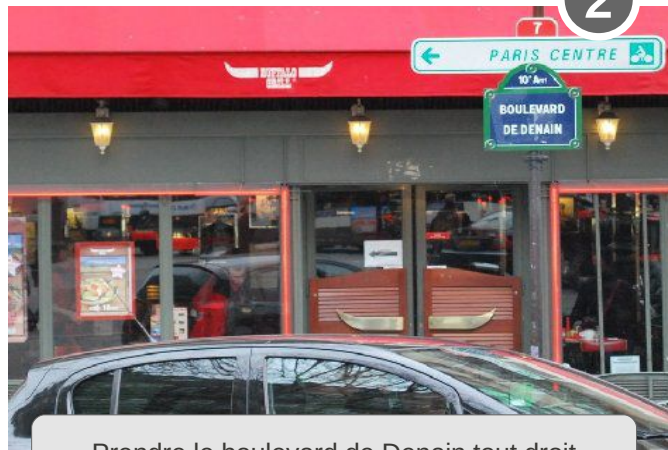

12 RUE BOSSUET

75010 PARIS

Tél : 09 52 89 59 72

Situation géographique

1

En sortant de la GARE DU NORD

2

Prendre le boulevard de Denain tout droit

3

Traversez le boulevard Magenta vers La rue La Fayette

4

Descendre la rue La Fayette jusqu'à L'église Saint Vincent de Paul

5

Montez les escaliers

6

Tournez à droite vers la rue Bossuet