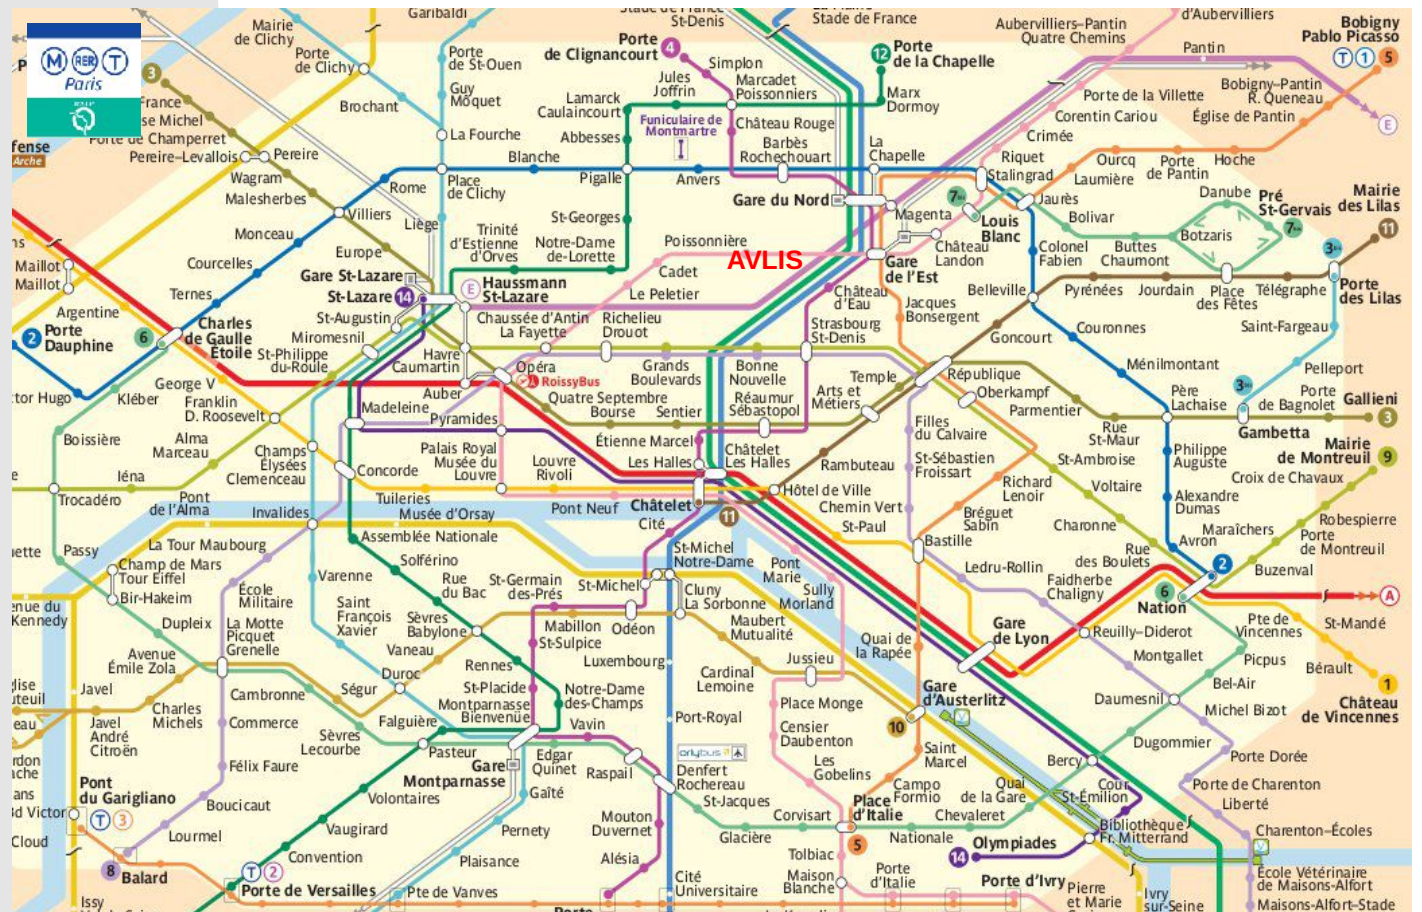

12 RUE BOSSUET

75010 PARIS

Tél : 09 52 89 59 72

Situation géographique

1

En sortant de la GARE DU NORD

2

Prendre le boulevard de Denain tout droit

3

Traversez le boulevard Magenta vers La rue La Fayette

4

Descendre la rue La Fayette jusqu'à L'église Saint Vincent de Paul

5

Montez les escaliers

6

Tournez à droite vers la rue Bossuet

7

Entrez, AVLIS est au fond de la cour

8

Bienvenue au centre **AVLIS**