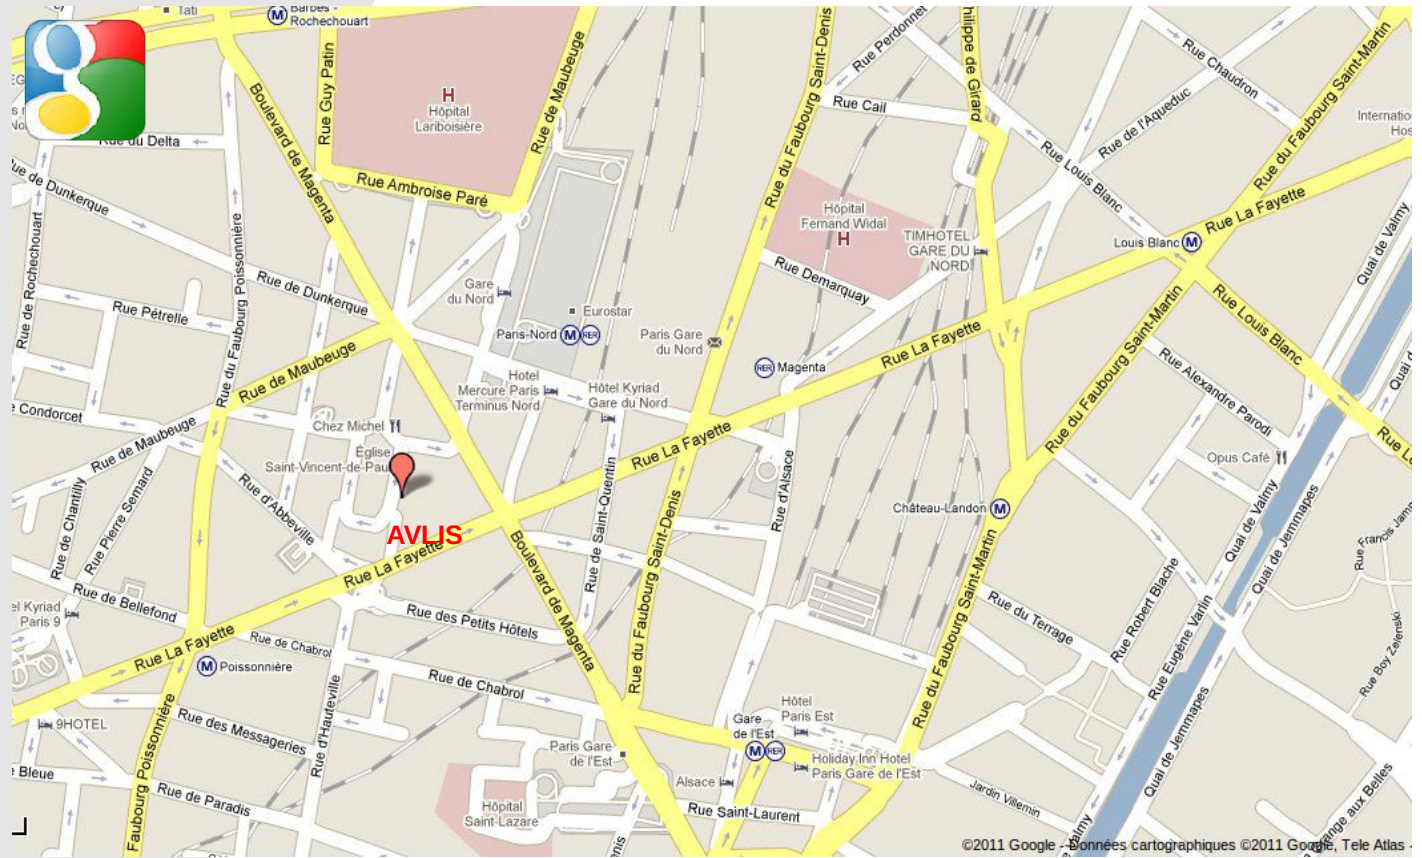

12 RUE BOSSUET

75010 PARIS

Tél : 09 52 89 59 72

Situation géographique

1

En sortant de la GARE DU NORD

2

Prendre le boulevard de Denain tout droit

3

Traversez le boulevard Magenta vers La rue La Fayette

4

Descendre la rue La Fayette jusqu'à L'église Saint Vincent de Paul

5

Montez les escaliers

6

Tournez à droite vers la rue Bossuet